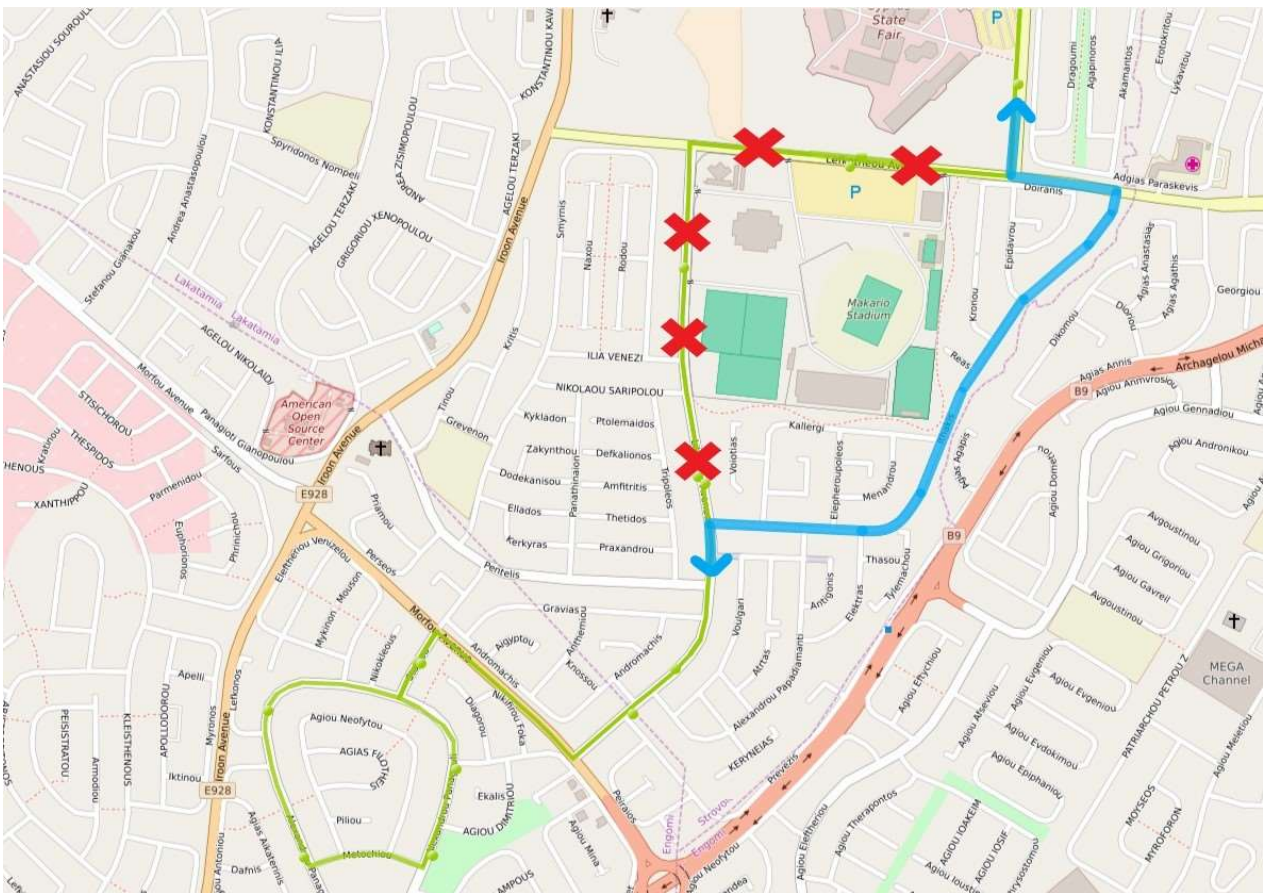

Due to road works, part of **Lefkotheou** Street from the photo-controlled junction of Lefkotheou Street with Ilias Papakyriakou Street in Engomi to its junction with Likavitou Street will be closed in both directions **on Thursday 10/10/24 from 20:30 to 05:30 of the next day**. Routes **11, 12, 16, 41, 42** are affected and will be operated as follows:

Εισιτήριο για μια νέα εποχή

Διαδρομή 11/ Route 11

Από την οδό Ελευθερίας θα κατευθύνεται αριστερά στην Ηρώων, στο πρώτο δεξιά για να ακολουθήσει την Μακεδονιτίσσης, Ηλία Παπακυριακού, 28^{ης} Οκτωβρίου και θα συνεχίζει την κανονική της πορεία, και αντίστροφα. / From Eleftherias Street, it will turn left to Iroon, then right to follow Makedonitissis, Iliia Papakyriakou, 28 Oktovriou and will continue the route normally, and vice versa.

Εισιτήριο για μια νέα εποχή

Διαδρομή 12/ Route 12

Από την οδό Λυκαβητού θα κατευθύνεται δεξιά προς Ιθάκης, αριστερά Λευκοθέου, δεξιά Ηλία Παπακυρκακού και θα συνεχίσει την κανονική της πορεία, και αντίστροφα. / From Lykavitou street, it will turn right to Ithakis, then left to Lefkotheou, right to Ilia Papakyriakou and will continue the route normally, and vice versa.

Εισιτήριο για μια νέα εποχή

Διαδρομή 16/ Route 16

Στην πορεία προς τον Σταθμό Μάκαριο Στάδιο, από την οδό Λυκαβητού θα κατευθύνεται δεξιά προς Ιθάκης, αριστερά Λευκοθέου και θα τερματίζει στον Σταθμό Μακαρίου Σταδίου. / On the way to Makario Stadium Station, from Lykavitou Street it will turn right to Ithakis, left to Lefkotheou and will finish at Makario Stadium Station.