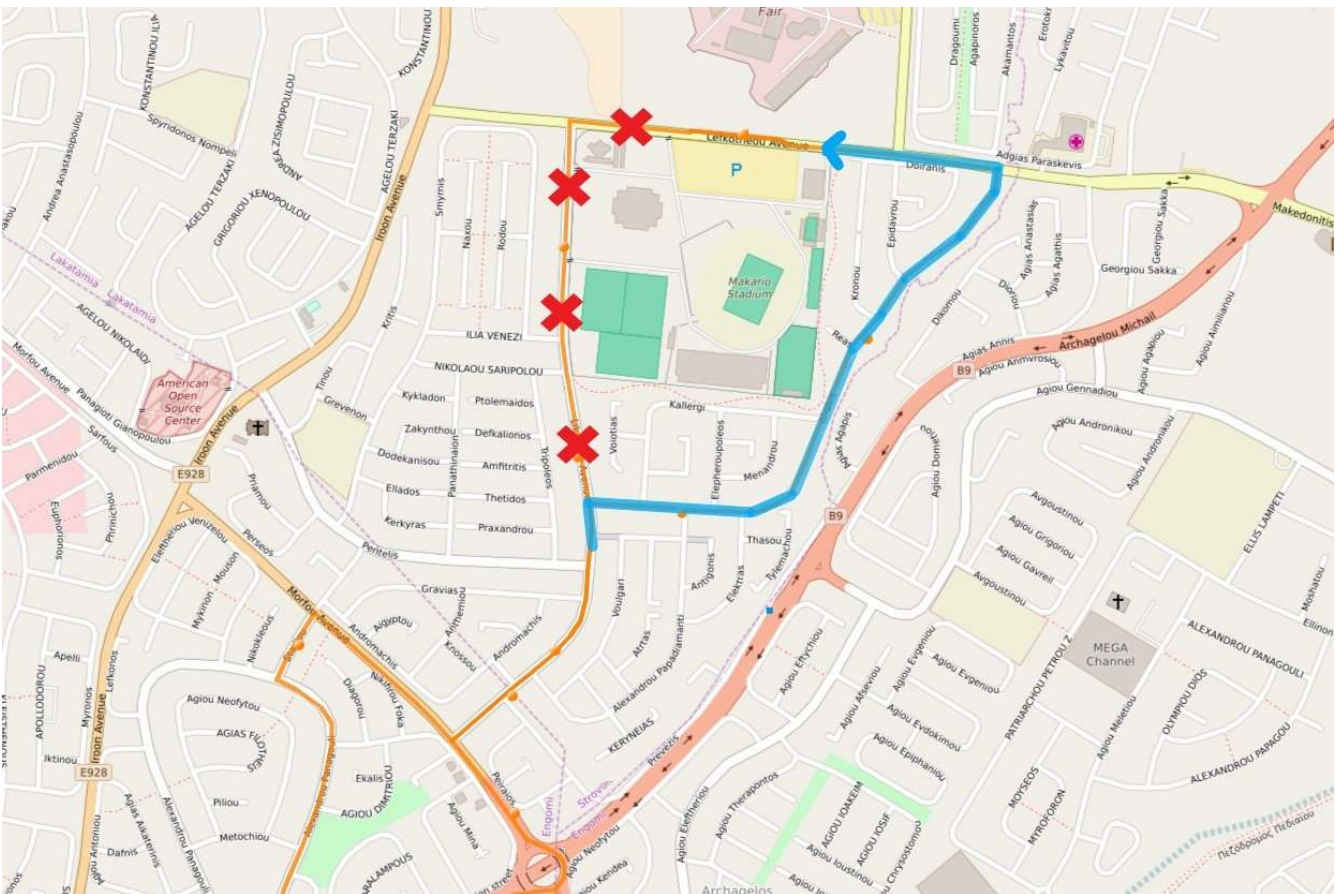

Εισιτήριο για μια νέα εποχή

Διαδρομή 11/ Route 11

Από την οδό Ελευθερίας θα κατευθύνεται αριστερά στην Ηρώων, στο πρώτο δεξιά για να ακολουθήσει την Μακεδονιτίσσης, Ηλία Παπακυριακού, 28^{ης} Οκτωβρίου και θα συνεχίζει την κανονική της πορεία, και αντίστροφα. / From Eleftherias Street, it will turn left to Iroon, then right to follow Makedonitissis, Iliia Papakyriakou, 28 Oktovriou and will continue the route normally, and vice versa.

Εισιτήριο για μια νέα εποχή

Διαδρομή 12/ Route 12

Από την οδό Λυκαβητού θα κατευθύνεται δεξιά προς Ιθάκης, αριστερά Λευκοθέου, δεξιά Ηλία Παπακυρκακού και θα συνεχίσει την κανονική της πορεία, και αντίστροφα. / From Lykavitou street, it will turn right to Ithakis, then left to Lefkotheou, right to Ilia Papakyriakou and will continue the route normally, and vice versa.

Εισιτήριο για μια νέα εποχή

Διαδρομή 16/ Route 16

Στην πορεία προς τον Σταθμό Μάκαριο Στάδιο, από την οδό Λυκαβητού θα κατευθύνεται δεξιά προς Ιθάκης, αριστερά Λευκοθέου και θα τερματίζει στον Σταθμό Μακαρίου Σταδίου. / On the way to Makario Stadium Station, from Lykavitou Street it will turn right to Ithakis, left to Lefkotheou and will finish at Makario Stadium Station.

Εισιτήριο για μια νέα εποχή

Διαδρομές 41, 42 / Routes 41, 42

Στην πορεία τους προς τον Σταθμό Μάκαριο Στάδιο, από την οδό Μακεδονιτίσης θα συνεχίζουν ευθεία στην Ηλία Παπακυρακού, δεξιά προς Λευκοθέου και θα τερματίζουν στον Σταθμό Μακαρίου Σταδίου. / On their way to Makario Stadium Station, from Makedonitissis will continue straight to Ilia Papakyriakou, turn right to Lefkotheou and will finish at Makario Stadium Station.