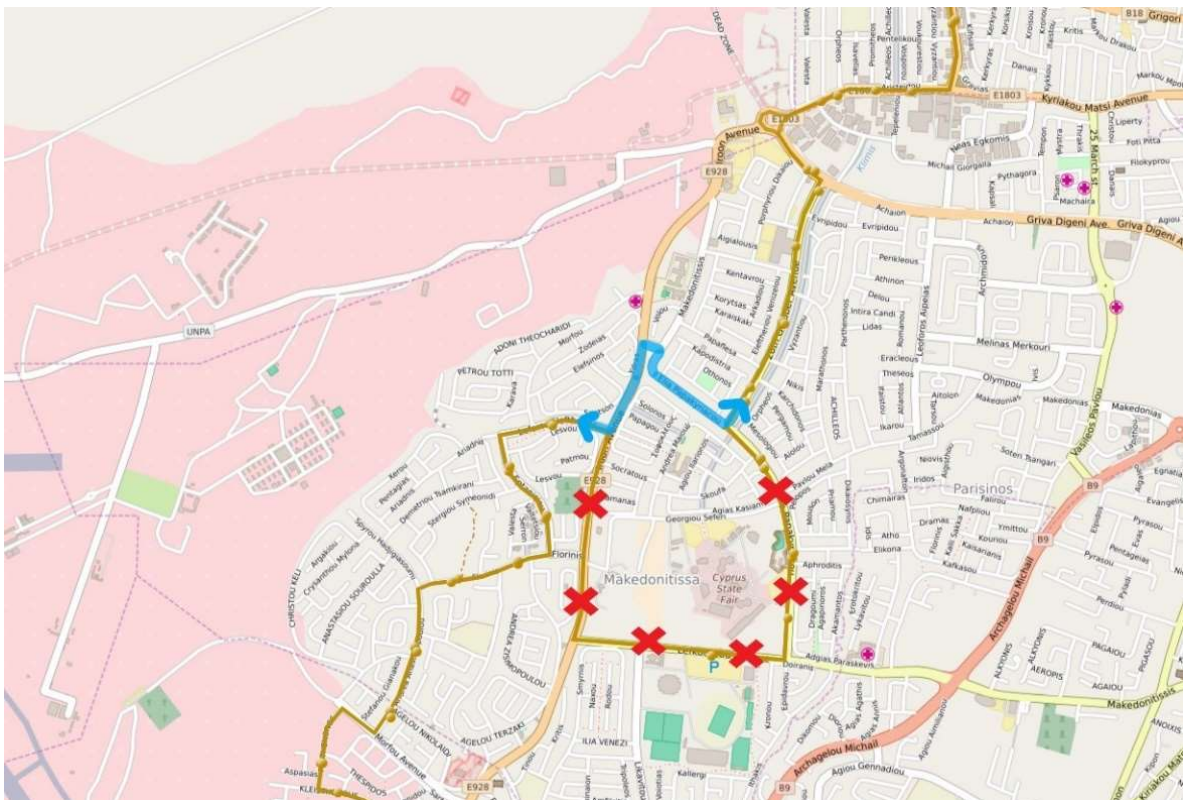

ΑΝΑΚΟΙΝΩΣΗ / ANNOUNCEMENT

Λόγω οδικών έργων, τμήμα της οδού **Λευκοθέου** από τη φωτοελεγχόμενη συμβολή της οδού Λευκοθέου με την οδό Ηλία Παπακυριακού στην Έγκωμη μέχρι τη συμβολή της με τη οδό Λυκαβητού θα είναι κλειστό και προς τις δύο κατευθύνσεις, την **Πέμπτη 10/10/24 από τις 20:30 μέχρι τις 05:30 της επόμενης ημέρας**. Επηρεάζονται οι **Διαδρομές 11, 12, 16, 41, 42** και θα εκτελούνται ως εξής:

Due to road works, part of **Lefkotheou** Street from the photo-controlled junction of Lefkotheou Street with Ilias Papakyriakou Street in Engomi to its junction with Likavitou Street will be closed in both directions **on Thursday 10/10/24 from 20:30 to 05:30 of the next day**. Routes **11, 12, 16, 41, 42** are affected and will be operated as follows:

Εισιτήριο για μια νέα εποχή

Διαδρομή 11/ Route 11

Από την οδό Ελευθερίας θα κατευθύνεται αριστερά στην Ηρώων, στο πρώτο δεξιά για να ακολουθήσει την Μακεδονιτίσσης, Ηλία Παπακυριακού, 28^{ης} Οκτωβρίου και θα συνεχίζει την κανονική της πορεία, και αντίστροφα. / From Eleftherias Street, it will turn left to Iroon, then right to follow Makedonitissis, Iliia Papakyriakou, 28 Oktovriou and will continue the route normally, and vice versa.

Εισιτήριο για μια νέα εποχή

Διαδρομή 12/ Route 12

Από την οδό Λυκαβητού θα κατευθύνεται δεξιά προς Ιθάκης, αριστερά Λευκοθέου, δεξιά Ηλία Παπακυρκακού και θα συνεχίσει την κανονική της πορεία, και αντίστροφα. / From Lykavitou street, it will turn right to Ithakis, then left to Lefkotheou, right to Ilia Papakyriakou and will continue the route normally, and vice versa.